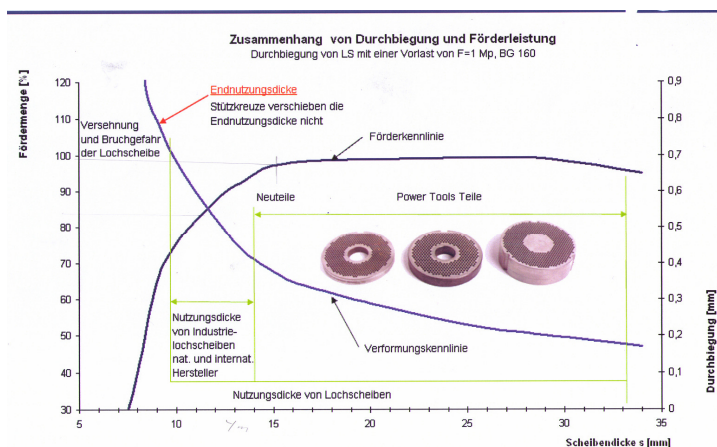

Slipavtal-Totalpartner

PES erbjuder mer

PES är Skandinaviens ledande sliperi för livsmedelsindustrin. Vi har djup kunskap om slipning och hur dina produkter bearbetas.

Vi slipar alla dina skärande verktyg för: Slakt, styckning, chark och övrig livsmedelsindustri.

Med PES som slippartner garanterar vi:

1. Schemalagd hämtning och lämning..

Normalt varje eller varannan vecka

2. Kvalitet & säkerhet.

HTW uppfyller alla vinklar, toleranser, ytjämnheten enligt, av tillverkaren angiven specifikation vid slipning

Det finns skriftliga arbetsbeskrivningar på samtliga arbete och backup av samtliga slipoperationer.

3. Logistik och Nya delar.

Vi gör en genomgång av ert behov av delar, endast de delar som är i produktion behövs. Vi lagerför efter avtal samtliga ersättningsdelar för omedelbar leverans och ersätter kasserade delar. Frigöring av kapital. Minskade kapitalkostnader för reservdelslager, eliminerad beställning- och hanteringskostnad.

4. Expressleverans.

Gäller (alla kvarndelar, hackknivar och avskärningsknivar).

Vi hämtar - slipar - levererar vid akut behov inom 24 timmar.

(Norr om Uppsala 48 timmar). Expressfrakt tillkommer.

Du kan alltid nå oss 24 timmar alla årets dagar.

5. Utveckling av produktionsprocessen, utbildning och förebyggande underhåll.

PRIMEedge Sweden